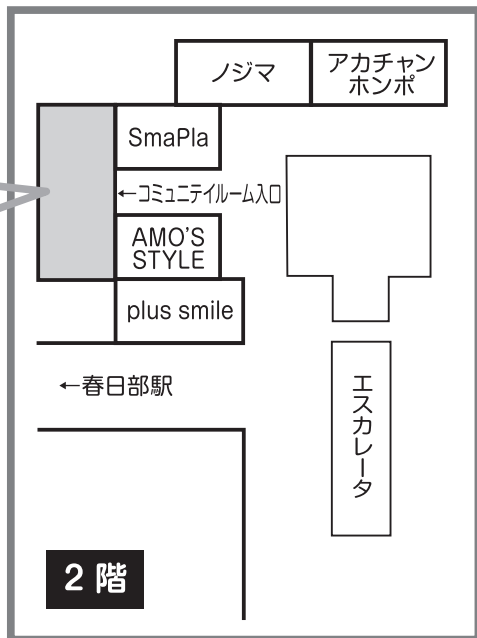

ステージ前で輪になって踊り・春日部音頭・炭坑節 他

- ⑥ 15:00~ 閉会式

2階

☆ コミュニティルーム ☆

体験コーナー

★広告チラシを使って小物入れ作り
春日部市赤十字奉仕団

★ハンドセラピー体験
ハンドセラピー輪

スタンプラリー景品交換所

2階のコミュニティルーム入口から部屋までのメインロード壁面

パネルで活動内容を紹介します

- ★かすかべ案内人の会
- ★春日部手話サークル
- ★YYくらぶ
- ★傾聴ボランティアピアサポートかすかべ
- ★KBS (春日部ビューティシスターズ)
- ★ハンドセラピー輪
- ★パネルっこの会
- ★フレンド庄和

2階にも
たのしい
コーナー
があるよ!

スタンプラリー

開催中!

フェスティバル会場は

- ①1階ステージとステージ前広場
- ②2階のコミュニティルーム の2か所です。