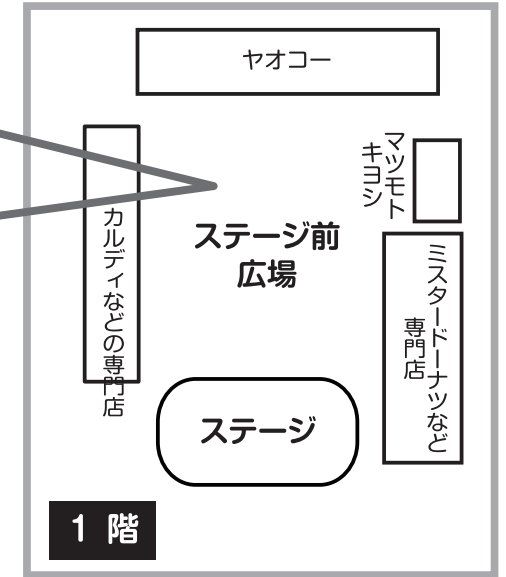

ハンドセラピー

チラシで小物入れ製作

ボランティアフェスティバルとは??

ボランティア普及啓発のため、ボランティアグループによる発表・体験を行い、活動紹介の場として開催しています。小さいお子様から大人の方まで参加いただける内容となっています。皆さまの来場お待ちしております♪

このプログラムがスタンプラリー帳です。中面にスタンプをもらってね。

共催：春日部市ボランティア活動推進連絡会 春日部市社会福祉協議会
事務局：春日部市社会福祉協議会 地域福祉担当 048-762-1081

☆ステージ前☆ 広場

★ボランティア相談

★折り紙体験
ふれあい倶楽部

★バルーンアート
春日部マジッククラブ

1階

1階

ステージ
&
ステージ前広場

☆ステージ☆